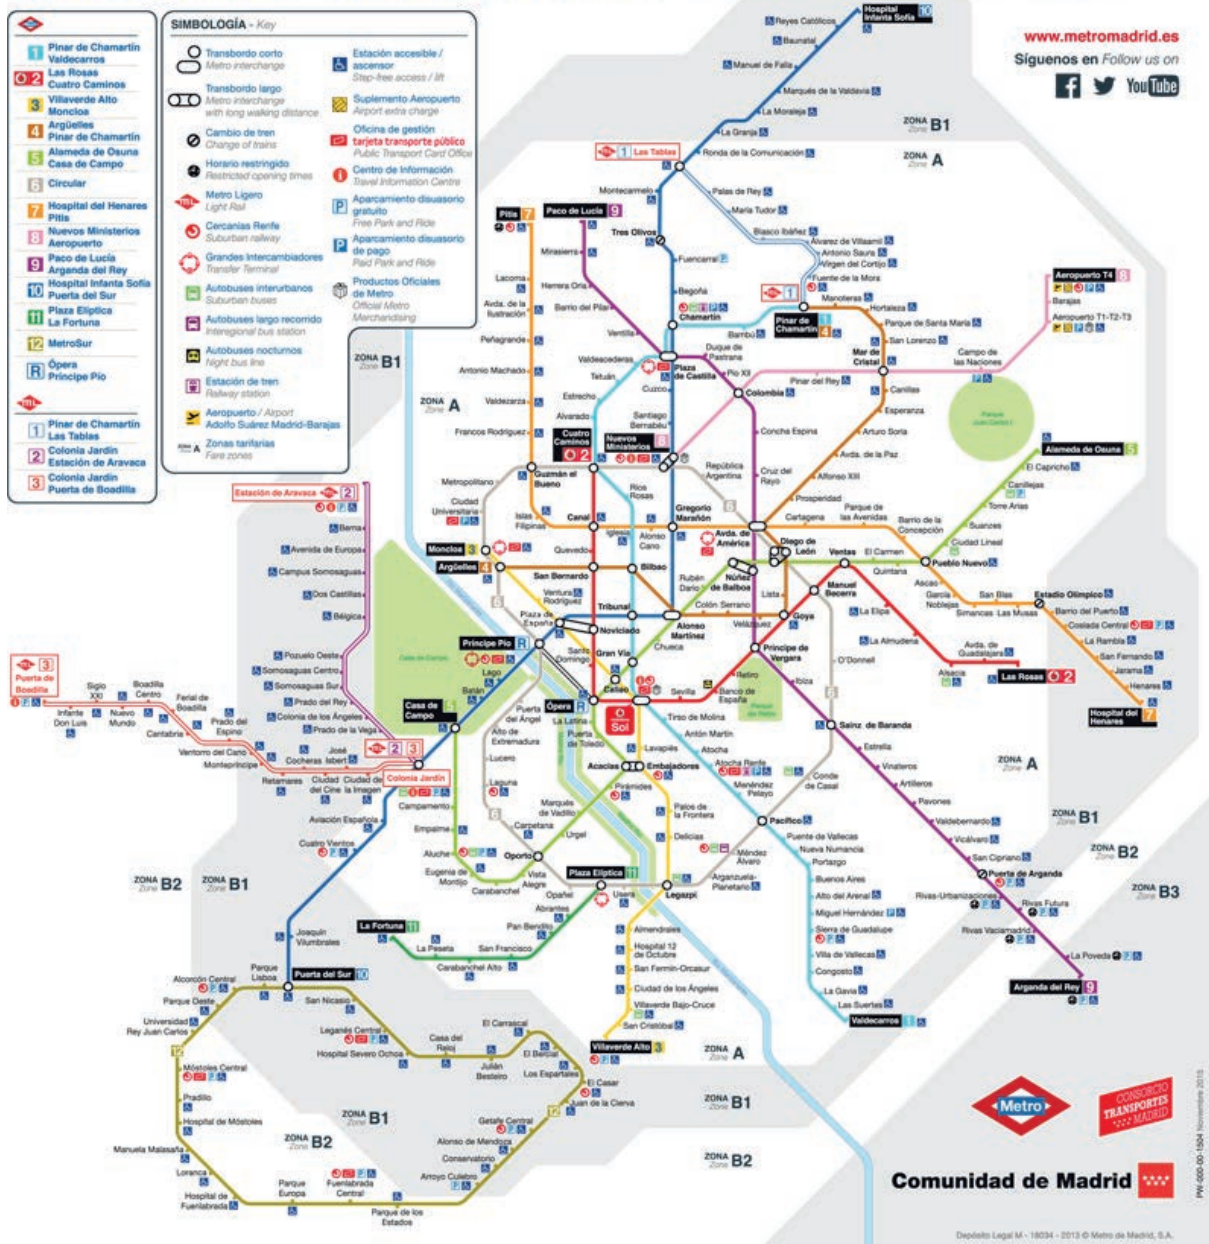

FICHE VIDÉOPROJETABLE / IMPRIMABLE

PLAN DE MÉTRO (ARGENTINE)

1. Observa el mapa del metro de la ciudad de Buenos Aires. ¿Qué puedes decir de esta ciudad?

Es una ciudad...
Hay muchas / pocas...
... líneas de metro.
... paradas de metro.

FICHE VIDÉOPROJETABLE / IMPRIMABLE

PLAN DE MÉTRO (ESPAGNE)

2. Observa el mapa del metro de la ciudad de Madrid. ¿Qué puedes decir de esta ciudad?

Es una ciudad...
 Hay muchas / pocas...
 ... líneas de metro.
 ... paradas de metro.
 Hay más / menos líneas de metro que en...

RED DE METRO Y METRO LIGERO Metro and Light Rail Network

FICHE VIDÉOPROJETABLE / IMPRIMABLE

PLAN DE MÉTRO (COLOMBIE)

3. Observa el mapa del metro de la ciudad de Bogotá. ¿Qué puedes decir de esta ciudad?

FICHE VIDÉOPROJETABLE / IMPRIMABLE

PLAN DE MÉTRO (MEXIQUE)

5. Observa el mapa del metro de la ciudad de México. ¿Qué puedes decir de esta ciudad?

Es una ciudad...

Hay muchas / pocas...

... líneas de metro.